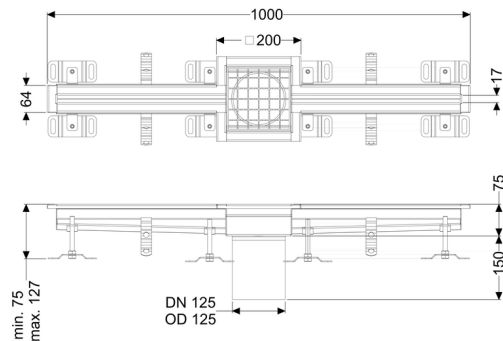

Sleufrooster Ferrofix zonder lijmfrens, 17x1000mm, midden

Artikel informatie

Artikel nr.: 6102100
GTIN: 4026092099681
Korting groep: 80

Beschrijving

Het sleufrooster Ferrofix van rvs met een materiaaldikte van 1,5 mm (in dompelbad gebeitst) is uitgerust met geslepen roosterlamellen, langs- en dwarsverval, poten voor hoogtenivellering en uitloopspieën van rvs.

Afdichting van het opzetstuk: aansluitrand

Algemene karakteristieken:

Nominale wijdte (DN): 125 mm
Uitwendige diameter (DA): 125 mm
Materiaal: rvs V2A

Afmetingen:

Lengte: 1.000 mm
Breedte: 17 mm
Hoogte: 75 mm

Afdekkingskarakteristieken:

Soort afdekking: Rooster
Afdekking kleur: zilver
Belastingsklasse: L 15 (EN 1253-1)

Lengte:	200 mm
Breedte:	200 mm
Vergrendeling:	ingelegd
null:	17 mm