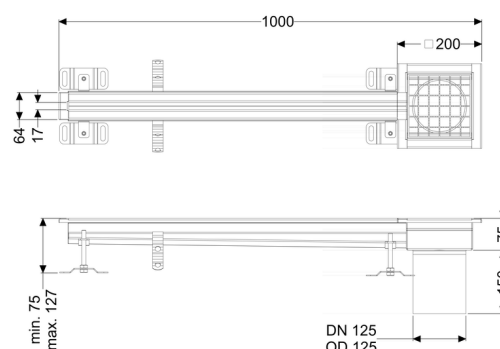

Sleufrooster Ferrofix zonder lijmfrens, 17x1000mm, uiteinde

Artikel informatie

Artikel nr.: 6102101
 GTIN: 4026092099698
 Korting groep: 80

Beschrijving

Het sleufrooster Ferrofix van rvs met een materiaaldikte van 1,5 mm (in dompelbad gebeitst) is uitgerust met geslepen roosterlamellen, langs- en dwarsverval, poten voor hoogtenivellering en uitloopspieën van rvs.

Afdichting van het opzetstuk: aansluitrand

Algemene karakteristieken:

Nominale breedte (DN): 125 mm
 Uitwendige diameter (DA): 125 mm
 Materiaal: rvs V2A

Afmetingen:

Lengte: 1.000 mm
 Breedte: 17 mm
 Hoogte: 75 mm

Afdekkingskarakteristieken:

Soort afdekking: Rooster
 Afdekking kleur: zilver
 Belastingklasse: L 15 (EN 1253-1)

Lengte:	200 mm
Breedte:	200 mm
Vergrendeling:	ingelegd
null:	17 mm