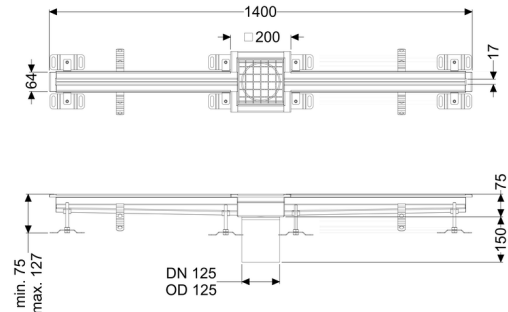

## Sleufrooster Ferrofix zonder lijmfrens, 17x1400mm, midden

### Algemene karakteristieken:

Nominale wijdte (DN): 125 mm  
Uitwendige diameter (DA): 125 mm  
Materiaal: rvs V2A

### Afmetingen:

Lengte: 1.400 mm  
Breedte: 17 mm  
Hoogte: 75 mm

### Afdekkingskarakteristieken:

Soort afdekking: Rooster  
Afdekking kleur: zilver  
Belastingsklasse: L 15 (EN 1253-1)

Lengte:	200 mm
Breedte:	200 mm
Vergrendeling:	ingelegd
null:	17 mm