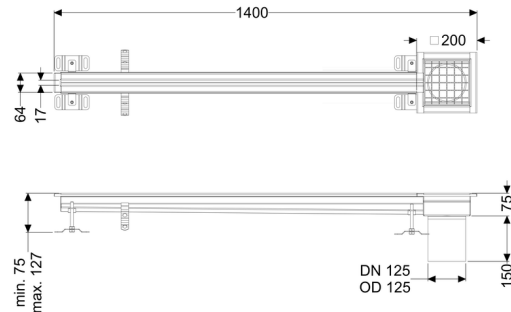

Sleufrooster Ferrofix zonder lijmfrens, 17x1400mm, uiteinde

Artikel informatie

Artikel nr.: 6102141
 GTIN: 4026092099711
 Korting groep: 80

Beschrijving

Het sleufrooster Ferrofix van rvs met een materiaaldikte van 1,5 mm (in dompelbad gebeitst) is uitgerust met geslepen roosterlamellen, langs- en dwarsverval, poten voor hoogtenivellering en uitloopspieën van rvs.

Afdichting van het opzetstuk: aansluitrand

Algemene karakteristieken:

Nominale wijdtype (DN): 125 mm
 Uitwendige diameter (DA): 125 mm
 Materiaal: rvs V2A

Afmetingen:

Lengte: 1.400 mm
 Breedte: 17 mm
 Hoogte: 75 mm

Afdekkingskarakteristieken:

Soort afdekking: Rooster
 Afdekking kleur: zilver
 Belastingklasse: L 15 (EN 1253-1)

Lengte:	200 mm
Breedte:	200 mm
Vergrendeling:	ingelegd
null:	17 mm