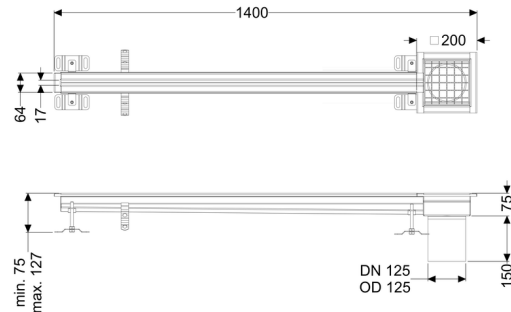

## Sleufrooster Ferrofix zonder lijmfrens, 17x1400mm, uiteinde

### Beschrijving

Het sleufrooster Ferrofix van rvs met een materiaaldikte van 1,5 mm (in dompelbad gebeitst) is uitgerust met geslepen roosterlamellen, langs- en dwarsverval, poten voor hoogtenivellering en uitloopspieën van rvs.

### Algemene karakteristieken:

Nominale wijidte (DN): 125 mm  
 Uitwendige diameter (DA): 125 mm  
 Materiaal: rvs V2A

### Afmetingen:

Lengte: 1.400 mm  
 Breedte: 17 mm  
 Hoogte: 75 mm