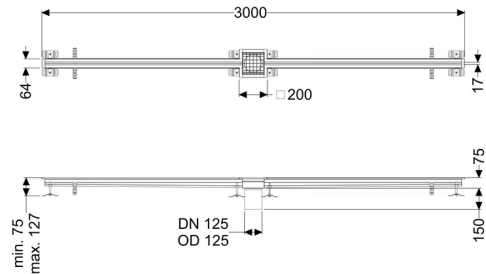

Sleufrooster Ferrofix zonder lijmfrens, 17x3000mm, midden

Artikel informatie

Artikel nr.: 6102300
GTIN: 4026092099742
Korting groep: 80

Beschrijving

Het sleufrooster Ferrofix van rvs met een materiaaldikte van 1,5 mm (in dompelbad gebeitst) is uitgerust met geslepen roosterlamellen, langs- en dwarsverval, poten voor hoogtenivellering en uitloopspieën van rvs.

Afdichting van het opzetstuk: aansluitrand

Algemene karakteristieken:

Nominale breedte (DN): 125 mm
Uitwendige diameter (DA): 125 mm
Materiaal: rvs V2A

Afmetingen:

Lengte: 3.000 mm
Breedte: 17 mm
Hoogte: 75 mm

Afdekkingskarakteristieken:

Soort afdekking: Rooster
Afdekking kleur: zilver
Belastingsklasse: L 15 (EN 1253-1)

Lengte:	200 mm
Breedte:	200 mm
Vergrendeling:	ingelegd
null:	17 mm