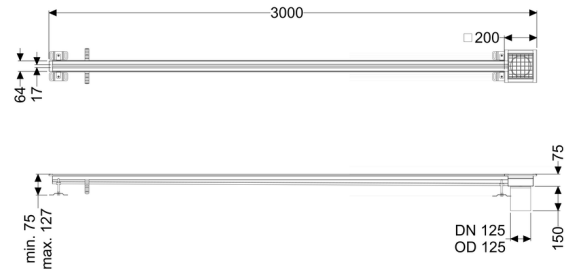

Sleufrooster Ferrofix zonder lijmfrens, 17x3000mm, uiteinde

Artikel informatie

Artikel nr.: 6102301
 GTIN: 4026092099759
 Korting groep: 80

Beschrijving

Het sleufrooster Ferrofix van rvs met een materiaaldikte van 1,5 mm (in dompelbad gebeitst) is uitgerust met geslepen roosterlamellen, langs- en dwarsverval, poten voor hoogtenivellering en uitloopspieën van rvs.

Afdichting van het opzetstuk: aansluitrand

Algemene karakteristieken:

Nominale wijdtype (DN): 125 mm
 Uitwendige diameter (DA): 125 mm
 Materiaal: rvs V2A

Afmetingen:

Lengte: 3.000 mm
 Breedte: 17 mm
 Hoogte: 75 mm

Afdekkingskarakteristieken:

Soort afdekking: Rooster
 Afdekking kleur: zilver
 Belastingklasse: L 15 (EN 1253-1)

Lengte:	200 mm
Breedte:	200 mm
Vergrendeling:	ingelegd
null:	17 mm