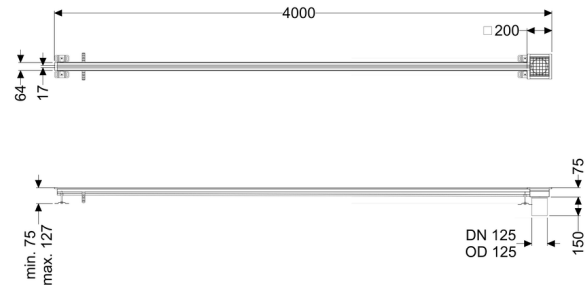

Sleufrooster Ferrofix zonder lijmfrens, 17x4000mm, uiteinde

Artikel informatie

Artikel nr.: 6102401
 GTIN: 4026092099773
 Korting groep: 80

Beschrijving

Het sleufrooster Ferrofix van rvs met een materiaaldikte van 1,5 mm (in dompelbad gebeitst) is uitgerust met geslepen roosterlamellen, langs- en dwarsverval, poten voor hoogtenivellering en uitloopspieën van rvs.

Afdichting van het opzetstuk: aansluitrand

Algemene karakteristieken:

Nominale breedte (DN): 125 mm
 Uitwendige diameter (DA): 125 mm
 Materiaal: rvs V2A

Afmetingen:

Lengte: 4.000 mm
 Breedte: 17 mm
 Hoogte: 75 mm

Afdekkingskarakteristieken:

Soort afdekking: Rooster
 Afdekking kleur: zilver
 Belastingklasse: L 15 (EN 1253-1)

| | |
|----------------|----------|
| Lengte: | 200 mm |
| Breedte: | 200 mm |
| Vergrendeling: | ingelegd |
| | |
| null: | 17 mm |