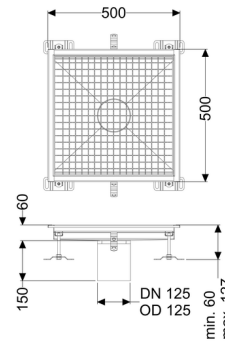

Vloerbak Ferrofix zonder lijmflens, 500 x 500 mm

Artikel informatie

Artikel nr.: 6150050
GTIN: 4026092099384
Korting groep: 80

Voordelen

- Gemaakt van bijzonder hygiënisch en mechanisch sterk belastbaar rvs
- Variabel met passende basiselementen te combineren

Beschrijving

De vloerbak Ferrofix van rvs met een materiaaldikte van 2,0 mm (in dompelbad gebeitst) is uitgerust met geslepen roosterlamellen, langs- en dwarsverval, poten voor hoogtenivellering en uitloopspieën van rvs.

Afdichting van het opzetstuk:

aansluitrand

Algemene karakteristieken:

Nominale wijdte (DN): 125
Uitwendige diameter (DA): 125

Afmetingen:

Lengte: 500 mm
Breedte: 500 mm
Hoogte: 60 mm

Afdekkingskarakteristieken: