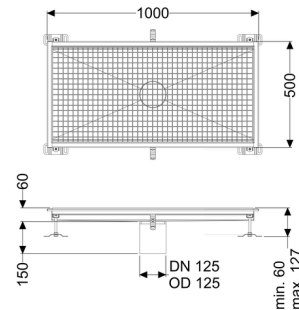

Vloerbak Ferrofix zonder lijmflens, 500 x 1000 mm

Artikel informatie

Artikel nr.: 6150100
GTIN: 4026092099391
Korting groep: 80

Voordelen

- Gemaakt van bijzonder hygiënisch en mechanisch sterk belastbaar rvs
- Variabel met passende basiselementen te combineren

Beschrijving

De vloerbak Ferrofix van rvs met een materiaaldikte van 2,0 mm (in dompelbad gebeitst) is uitgerust met geslepen roosterlamellen, langs- en dwarsverval, poten voor hoogtenivellering en uitloopspieën van rvs.

Afdichting van het opzetstuk: aansluitrand

Algemene karakteristieken:

Nominale breedte (DN): 125
Uitwendige diameter (DA): 125

Afmetingen:

Lengte: 1.000 mm
Breedte: 500 mm
Hoogte: 60 mm

Afdekkingskarakteristieken: