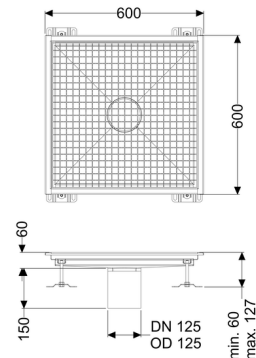

Vloerbak Ferrofix zonder lijmflens, 600 x 600 mm

Artikel informatie

Artikel nr.: 6160600
GTIN: 4026092099407
Korting groep: 80

Voordelen

- Gemaakt van bijzonder hygiënisch en mechanisch sterk belastbaar rvs
- Variabel met passende basiselementen te combineren

Beschrijving

De vloerbak Ferrofix van rvs met een materiaaldikte van 2,0 mm (in dompelbad gebeitst) is uitgerust met geslepen roosterlamellen, langs- en dwarsverval, poten voor hoogtenivellering en uitloopspieën van rvs.

Afdichting van het opzetstuk:

aansluitrand

Algemene karakteristieken:

Nominale breedte (DN): 125
Uitwendige diameter (DA): 125

Afmetingen:

Lengte: 600 mm
Breedte: 600 mm
Hoogte: 60 mm

Afdekkingskarakteristieken: