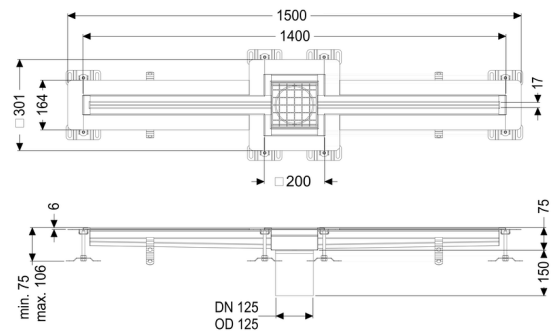

Sleufrooster Ferrofix Lijmflens h: 6mm, 17x1400mm, midden

Artikel informatie

Artikel nr.: 6202140
 GTIN: 4026092099605
 Korting groep: 80

Beschrijving

Het sleufrooster Ferrofix van rvs met een materiaaldikte van 1,5 mm (in dompelbad gebeitst) is uitgerust met geslepen roosterlamellen, langs- en dwarsverval, poten voor hoogtenivellering en uitloopspieën van rvs.

Het gootprofiel is geschikt voor dunne vloerbedekkingen (bijv. epoxyhars) en heeft rondom een lijmrand (6 mm diep en 50 mm naar buiten afgekant) met gelaste verstekken.

Afdichting van het opzetstuk:

Lijmflens (geschikt voor tegengaan van vochtpenetratie)

Algemene karakteristieken:

Nominale breedte (DN): 125 mm
 Uitwendige diameter (DA): 125 mm
 Materiaal: rvs V2A

Afmetingen:

Lengte: 1.400 mm
 Breedte: 17 mm
 Hoogte: 75 mm

Afdekkingskarakteristieken:

Soort afdekking:	Rooster
Afdekking kleur:	zilver
Belastingsklasse:	L 15 (EN 1253-1)
Lengte:	200 mm
Breedte:	200 mm
Vergrendeling:	ingelegd
null:	17 mm