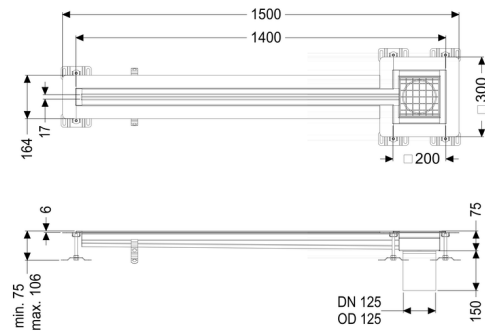

Sleufrooster Ferrofix Lijmflens h: 6mm, 17x1400mm, uiteinde

Artikel informatie

Artikel nr.: 6202141
 GTIN: 4026092099612
 Korting groep: 80

Beschrijving

Het sleufrooster Ferrofix van rvs met een materiaaldikte van 1,5 mm (in dompelbad gebeitst) is uitgerust met geslepen roosterlamellen, langs- en dwarsverval, poten voor hoogtenivellering en uitloopspieën van rvs.

Het gootprofiel is geschikt voor dunne vloerbedekkingen (bijv. epoxyhars) en heeft rondom een lijmband (6 mm diep en 50 mm naar buiten afgekant) met gelaste verstekken.

Afdichting van het opzetstuk:

Lijmflens (geschikt voor tegengaan van vochtinfiltratie)

Algemene karakteristieken:

Nominale breedte (DN):	125 mm
Uitwendige diameter (DA):	125 mm
Materiaal:	rvs V2A

Afmetingen:

Lengte:	1.400 mm
Breedte:	17 mm
Hoogte:	75 mm

Afdekkingskarakteristieken:

Soort afdekking:	Rooster
Afdekking kleur:	zilver
Belastingsklasse:	L 15 (EN 1253-1)
Lengte:	200 mm
Breedte:	200 mm
Vergrendeling:	ingelegd
null:	17 mm