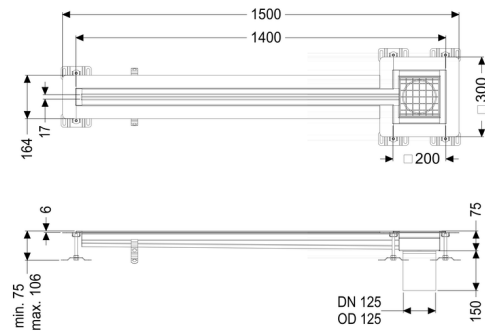

Sleufrooster Ferrofix Lijmflens h: 6mm, 17x1400mm, uiteinde

Artikel informatie

Artikel nr.: 6202141
GTIN: 4026092099612
Korting groep: 80

Beschrijving

Het sleufrooster Ferrofix van rvs met een materiaaldikte van 1,5 mm (in dompelbad gebeitst) is uitgerust met geslepen roosterlamellen, langs- en dwarsverval, poten voor hoogtenivellering en uitloopspieën van rvs.

Het gootprofiel is geschikt voor dunne vloerbedekkingen (bijv. epoxyhars) en heeft rondom een lijmband (6 mm diep en 50 mm naar buiten afgekant) met gelaste verstekken.

Afdichting van het opzetstuk:

Lijmflens (geschikt voor tegengaan van vochtpenetratie)

Algemene karakteristieken:

Nominale breedte (DN):	125 mm
Uitwendige diameter (DA):	125 mm
Materiaal:	rvs V2A

Afmetingen:

Lengte:	1.400 mm
Breedte:	17 mm
Hoogte:	75 mm

Afdekkingskarakteristieken:

Soort afdekking:	Rooster
Afdekking kleur:	zilver
Belastingsklasse:	L 15 (EN 1253-1)
Lengte:	200 mm
Breedte:	200 mm
Vergrendeling:	ingelegd
null:	17 mm