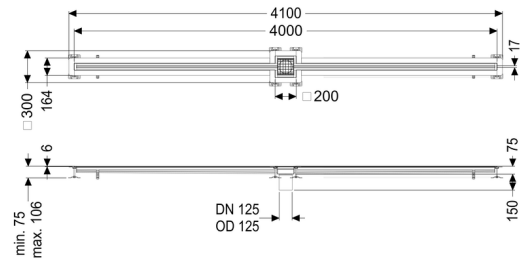

Sleufrooster Ferrofix Lijmflens h: 6mm, 17x4000mm, midden

Artikel informatie

Artikel nr.: 6202400
GTIN: 4026092099667
Korting groep: 80

Beschrijving

Het sleufrooster Ferrofix van rvs met een materiaaldikte van 1,5 mm (in dompelbad gebeitst) is uitgerust met geslepen roosterlamellen, langs- en dwarsverval, poten voor hoogtenivellering en uitloopspieën van rvs.

Het gootprofiel is geschikt voor dunne vloerbedekkingen (bijv. epoxyhars) en heeft rondom een lijmrand (6 mm diep en 50 mm naar buiten afgekant) met gelaste verstekken.

Afdichting van het opzetstuk:

Lijmflens (geschikt voor tegengaan van vochtpenetratie)

Algemene karakteristieken:

Nominale breedte (DN):	125 mm
Uitwendige diameter (DA):	125 mm
Materiaal:	rvs V2A

Afmetingen:

Lengte:	4.000 mm
Breedte:	17 mm
Hoogte:	75 mm

Afdekkingskarakteristieken:

Soort afdekking:	Rooster
Afdekking kleur:	zilver
Belastingsklasse:	L 15 (EN 1253-1)
Lengte:	200 mm
Breedte:	200 mm
Vergrendeling:	ingelegd
null:	17 mm