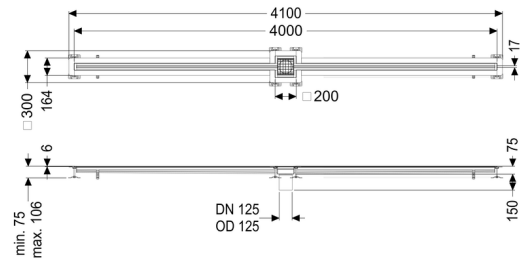

Sleufrooster Ferrofix Lijmflens h: 6mm, 17x4000mm, midden

Artikel informatie

Artikel nr.: 6202400
GTIN: 4026092099667
Korting groep: 80

Beschrijving

Het sleufrooster Ferrofix van rvs met een materiaaldikte van 1,5 mm (in dompelbad gebeitst) is uitgerust met geslepen roosterlamellen, langs- en dwarsverval, poten voor hoogtenivellering en uitloopspieën van rvs.

Het gootprofiel is geschikt voor dunne vloerbedekkingen (bijv. epoxyhars) en heeft rondom een lijmrand (6 mm diep en 50 mm naar buiten afgekant) met gelaste verstekken.

Afdichting van het opzetstuk:

Lijmflens (geschikt voor tegengaan van vochtpenetratie)

Algemene karakteristieken:

Nominale breedte (DN): 125 mm
Uitwendige diameter (DA): 125 mm
Materiaal: rvs V2A

Afmetingen:

Lengte: 4.000 mm
Breedte: 17 mm
Hoogte: 75 mm

Afdekkingskarakteristieken:

Soort afdekking:	Rooster
Afdekking kleur:	zilver
Belastingsklasse:	L 15 (EN 1253-1)
Lengte:	200 mm
Breedte:	200 mm
Vergrendeling:	ingelegd
null:	17 mm