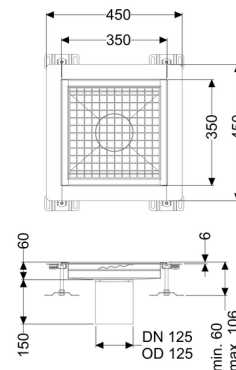

## Vloerbak Ferrofix Lijmflens h: 6 mm, 350 x 350 mm

Het gootprofiel is geschikt voor dunne vloerbedekkingen (bijv. epoxyhars) en heeft rondom een lijmrand (6 mm diep en 50 mm naar buiten afgekant) met gelaste verstekken.

Afdichting van het opzetstuk:

Lijmflens (geschikt voor tegengaan van vochtpenetratie)

### Algemene karakteristieken:

Nominale wijdte (DN):	125
Uitwendige diameter (DA):	125

### Afmetingen:

Lengte:	350 mm
Breedte:	350 mm
Hoogte:	60 mm