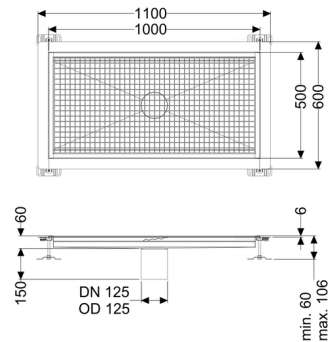

Vloerbak Ferrofix Lijmflens h: 6 mm, 500 x 1000 mm

Artikel informatie

Artikel nr.: 6250100
GTIN: 4026092099339
Korting groep: 80

Voordelen

- Gemaakt van bijzonder hygiënisch en mechanisch sterk belastbaar rvs
- Variabel met passende basiselementen te combineren

Beschrijving

De vloerbak Ferrofix van rvs met een materiaaldikte van 1,5 mm (in dompelbad gebeitst) is uitgerust met geslepen roosterlamellen, langs- en dwarsverval, poten voor hoogtenivellering en uitloopspieën van rvs.

Het gootprofiel is geschikt voor dunne vloerbedekkingen (bijv. epoxyhars) en heeft rondom een lijmband (6 mm diep en 50 mm naar buiten afgekant) met gelaste verstekken.

Afdichting van het opzetstuk:

Lijmflens (geschikt voor tegengaan van vochtpenetratie)

Algemene karakteristieken:

Nominale wijdte (DN):	125
Uitwendige diameter (DA):	125

Afmetingen:

Lengte:	1.000 mm
Breedte:	500 mm
Hoogte:	60 mm

Afdekkingskarakteristieken:

Soort afdekking:
Afdekking kleur:
Belastingsklasse:
Vergrendeling: