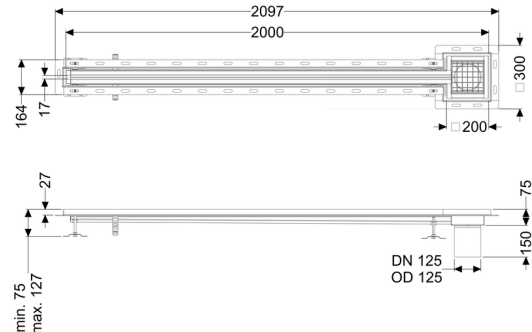

Sleufrooster Ferrofix Tegelprofiel, 17x2000mm, aan het uiteinde

Artikel informatie

Artikel nr.: 6302201
GTIN: 4026092099834
Korting groep: 80

Beschrijving

Het sleufrooster Ferrofix van rvs met een materiaaldikte van 1,5 mm (in dompelbad gebeitst) is uitgerust met geslepen roosterlamellen, langs- en dwarsverval, poten voor hoogtenivellering en uitloopspieën van rvs.

Het gootprofiel is geschikt voor inbouwsituaties met een hoge thermische belasting. Het tegelprofiel beschermt de tegels die tegen de goot aan zijn gelegd tegen breken.

Algemene karakteristieken:

Nominale breedte (DN):	125 mm
Uitwendige diameter (DA):	125 mm
Materiaal:	rvs V2A

Afmetingen:

Lengte:	2.000 mm
Breedte:	17 mm
Hoogte:	75 mm

Afdekkingskarakteristieken:

Soort afdekking:	Rooster
------------------	---------

Afdekking kleur:	zilver
Belastingsklasse:	L 15 (EN 1253-1)
Lengte:	200 mm
Breedte:	200 mm
Vergrendeling:	ingelegd
null:	17 mm