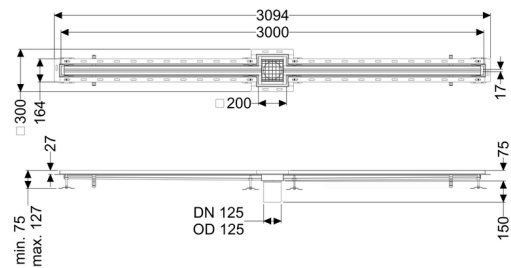

Sleufrooster Ferrofix Tegelprofiel, 17x3000mm, in het midden

Artikel informatie

Artikel nr.: 6302300
 GTIN: 4026092099841
 Korting groep: 80

Beschrijving

Het sleufrooster Ferrofix van rvs met een materiaaldikte van 1,5 mm (in dompelbad gebeitst) is uitgerust met geslepen roosterlamellen, langs- en dwarsverval, poten voor hoogtenivellering en uitloopspieën van rvs.

Het gootprofiel is geschikt voor inbouwsituaties met een hoge thermische belasting. Het tegelprofiel beschermt de tegels die tegen de goot aan zijn gelegd tegen breken.

Algemene karakteristieken:

Nominale breedte (DN):	125 mm
Uitwendige diameter (DA):	125 mm
Materiaal:	rvs V2A

Afmetingen:

Lengte:	3.000 mm
Breedte:	17 mm
Hoogte:	75 mm

Afdekkingskarakteristieken:

Soort afdekking:	Rooster
------------------	---------

Afdekking kleur:	zilver
Belastingsklasse:	L 15 (EN 1253-1)
Lengte:	200 mm
Breedte:	200 mm
Vergrendeling:	ingelegd
null:	17 mm