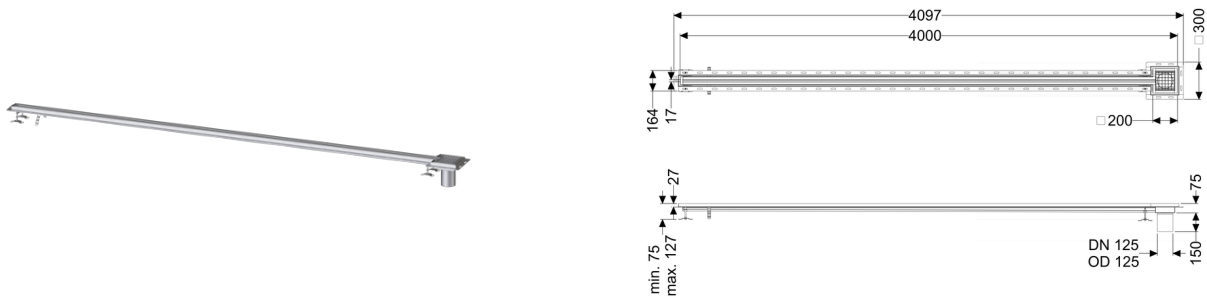

Sleufrooster Ferrofix Tegelprofiel, 17x4000mm, aan het uiteinde

Artikel informatie

Artikel nr.: 6302401
 GTIN: 4026092099872
 Korting groep: 80

Beschrijving

Het sleufrooster Ferrofix van rvs met een materiaaldikte van 1,5 mm (in dompelbad gebeitst) is uitgerust met geslepen roosterlamellen, langs- en dwarsverval, poten voor hoogtenivellering en uitlooppieën van rvs.

Het gootprofiel is geschikt voor inbouwsituaties met een hoge thermische belasting. Het tegelprofiel beschermt de tegels die tegen de goot aan zijn gelegd tegen breken.

Algemene karakteristieken:

Nominale breedte (DN):	125 mm
Uitwendige diameter (DA):	125 mm
Materiaal:	rvs V2A

Afmetingen:

Lengte:	4.000 mm
Breedte:	17 mm
Hoogte:	75 mm

Afdekkingskarakteristieken:

Soort afdekking:	Rooster
------------------	---------

Afdekking kleur:	zilver
Belastingsklasse:	L 15 (EN 1253-1)
Lengte:	200 mm
Breedte:	200 mm
Vergrendeling:	ingelegd
null:	17 mm