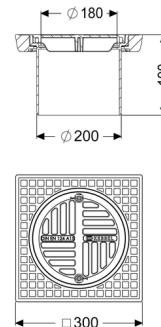

## Opzetstuk erfafvoer met sleufrooster, d: 218 mm, A/L15

### Afmetingen:

Diameter: 218 mm

In hoogte verstelbaar: telescopisch opzetstuk

### Rooster:

Frameleugte: 300 mm  
Framebreedte: 300 mm  
Materiaal opzetstuk: Kunststof