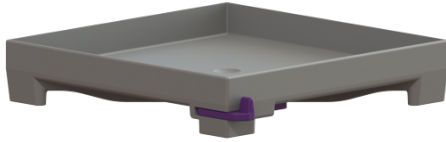

Rooster betegelbaar, Lock & Lift, ABS

Artikel informatie

Artikel nr.: 680224
GTIN: 4026092066836
Korting groep: 90

Beschrijving

Betegelbaar rooster voor badafvoeren

Algemene karakteristieken:

Materiaal: ABS

Afdekkingskarakteristieken:

| | |
|----------------------|------------------------|
| Soort afdekking: | betegelbare afdekplaat |
| Afdekkingsmateriaal: | ABS |
| Lengte: | 110 mm |
| Breedte: | 110 mm |
| Vergrendeling: | Lock & Lift |