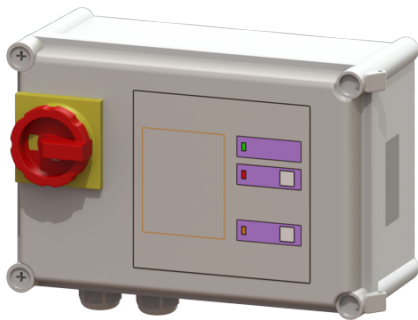

Besturingskast Mix & Pump, 6,5, 7,5 en 10 A

Artikel informatie

Artikel nr.: 680341
GTIN: 4026092067994
Korting groep: 90

Beschrijving

Besturingskast met optische en akoestische waarschuwingen

Besturing:

Bedrijfsspanning:	400 V
Netfrequentie:	50 Hz
Zelfdiagnosesysteem (SDS):	ja
Batterijbuffer:	nee
Meerregelige displayweergave:	nee
Logboekfunctie:	ja
USB-interface:	nee
GSM-interface:	nee
Potentiaalvrij contact:	ja
Vereiste zekering (kabelbescherming):	3x C 16 A
Vereiste zekering (RCD):	30 mA
Motorbeveiligingsschakelaar:	ja
Beschermingsklasse besturingskast:	IP 54
Kabellengte besturingskast:	0 m