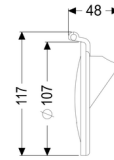

Klep uit kunststof Ø 100/110

Artikel informatie

Artikel nr.: 70231
GTIN: 4026092028230
Korting groep: 90

Beschrijving

Uitvoering:

Serie: ab 04/2005

Algemene karakteristieken:

Nominale breedte (DN): 100
Materiaal: Kunststof
Kleur: paars