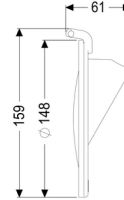

Klep uit kunststof Ø 125/160

Artikel informatie

Artikel nr.: 70232

GTIN: 4026092028247

Korting groep: 90

Beschrijving

Uitvoering:

Serie: ab 04/2005

Algemene karakteristieken:

Nominale breedte (DN):	125/150
Materiaal:	Kunststof
Kleur:	paars