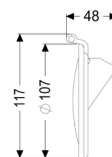

Terugstuwklep, DN90-100, Staufix/Control

Artikel informatie

Artikel nr.: 70233
GTIN: 4026092028254
Korting groep: 90

Beschrijving

Uitvoering:

Serie: ab 04/2005
rvs rattenklep : ja

Algemene karakteristieken:

Nominale breedte (DN): 100
Materiaal: Kunststof, rvs
Kleur: paars