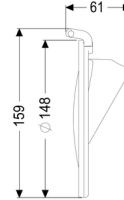

## Terugstuwklep, DN125-150,Staufix/Control

#### Algemene karakteristieken:

Nominale breedte (DN): 125/150  
Materiaal: Kunststof, rvs  
Kleur: paars