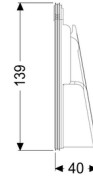

## Inschuifdeel met afdichting Ø 100/110

#### Algemene karakteristieken:

Nominale wijdte (DN):	100
Materiaal:	Kunststof
Kleur:	paars