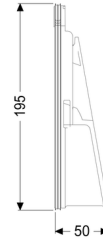

Inschuifdeel met afdichting Ø 125/160

Artikel informatie

Artikel nr.: 70242
GTIN: 4026092028285
Korting groep: 90

Beschrijving

Algemene karakteristieken:

Nominale wijdte (DN):	125/150
Materiaal:	Kunststof
Kleur:	paars