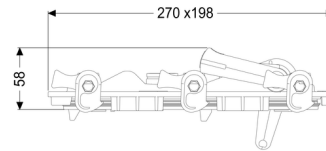

## Deksel met noodsluiting Ø 125/160

#### Algemene karakteristieken:

Nominale wijdte (DN): 125/150  
Materiaal: Kunststof  
Kleur: oranje  
Vergrendeling deksel: Snelspansluiting