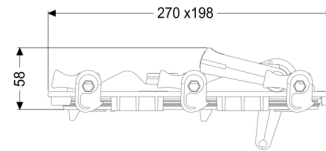

Deksel met noodsluiting Ø 125/160

Artikel informatie

Artikel nr.: 70262
GTIN: 4026092028322
Korting groep: 90

Beschrijving

Uitvoering:

Serie: ab 04/2005
Afdichting: ja

Algemene karakteristieken:

Nominale wijdtype (DN): 125/150
Materiaal: Kunststof
Kleur: oranje
Vergrendeling deksel: Snelspansluiting