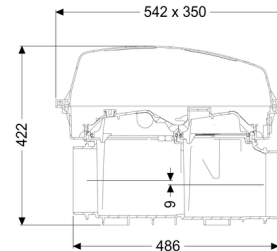

Reinigingsbuis Controlfix zonder aansluitspie, vrijliggend

Artikel informatie

Artikel nr.: 80000
GTIN: 4026092053812
Korting groep: 30

Voordelen

- Kan eenvoudig tot Staufix SWA,
- Staufix FKA of Pumpfix F worden omgebouwd
- Sneller
- en zonder gereedschap toegang voor de reiniging
- Verkrijgbaar als complete of modulaire set

Beschrijving

De hoogwaardige reinigingsbuis voor fecaliënhoudend en fecaliënvrij afvalwater maakt een comfortabele toegang tot de afvalwaterleidingen voor revisie- en onderhoudswerkzaamheden mogelijk.

Omdat het KESSEL-systeem modulair is, kunnen bestaande installaties probleemloos tot de hoogwaardige terugstuwbeveiliging Staufix SWA, Staufix FKA of de terugstuwpompinstallatie Pumpfix F worden omgebouwd.

Soort afvalwater:	fecaliënhoudend en fecaliënvrij afvalwater
Inbouwsituatie:	vrijliggende riolering
Afleveringstoestand:	Modulepakket voor bouwzijdige montage.

Algemene karakteristieken:

Kleur: zwart

Afmetingen:

Lengte:	486 mm
Breedte:	350 mm
Hoogte:	422 mm