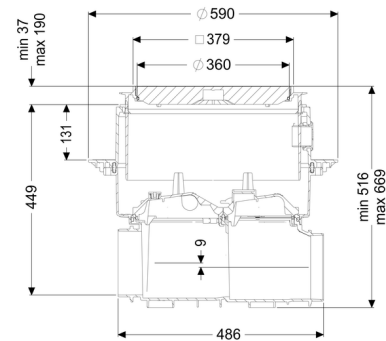

Reinigingsbuis Controlfix zonder aansluitpie, Vloerplaat, zwart

Artikel informatie

Artikel nr.: 80000S
 GTIN: 4026092053829
 Korting groep: 30

Voordelen

- Kan eenvoudig tot Staufix SWA,
- Staufix FKA of Pumpfix F worden omgebouwd
- Sneller
- en zonder gereedschap toegang voor de reiniging
- Verkrijgbaar als complete of modulaire set

Kleur: zwart

Afmetingen:

Lengte:	486 mm
Breedte:	590 mm
Uitsparingsmaat lengte:	750 mm
Uitsparingsmaat breedte:	750 mm

Reservoir:

Inbouwdiepte:	486 - 640 mm
Grondwaterdichtheid vanaf bodem:	3.000 mm

Basiselement:

Uitvoering aansluiting:	optioneel
In hoogte verstelbaar:	telescopisch opzetstuk

Afdekkingskarakteristieken:

Soort afdekking:	Afdekplaat
Afdekkingsmateriaal:	Kunststof
Afdekking kleur:	zwart
Belastingsklasse:	L 15 (EN 1253-1)
Lengte:	366 mm
Breedte:	366 mm
Dichtheid:	spatwaterdicht
Vergrendeling:	Lock & Lift
Afschot:	9 mm