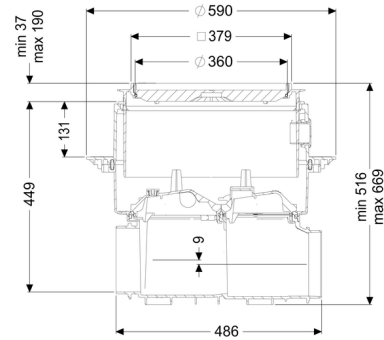

Reinigingsbuis Controlfix zonder aansluitspie, Vloerplaat, betegelbaar

Artikel informatie

Artikel nr.: 80000X
GTIN: 4026092073049
Korting groep: 30

Voordelen

- Kan eenvoudig tot Staufix SWA,
- Staufix FKA of Pumpfix F worden omgebouwd
- Sneller
- en zonder gereedschap toegang voor de reiniging
- Verkrijgbaar als complete of modulaire set

Beschrijving

De hoogwaardige reinigingsbuis voor fecaliënhoudend en fecaliënvrij afvalwater maakt een comfortabele toegang tot de afvalwaterleidingen voor revisie- en onderhoudswerkzaamheden mogelijk.

Omdat het KESSEL-systeem modulair is, kunnen bestaande installaties probleemloos tot de hoogwaardige terugstuwbeveiliging Staufix SWA, Staufix FKA of de terugstuwpompinstallatie Pumpfix F worden omgebouwd.

Soort afvalwater: fecaliënhoudend en fecaliënvrij afvalwater
Inbouwsituatie: vloerinbouw

Uitvoering:

Soort afdichting: Composietafdichting

Afleveringstoestand: Modulepakket voor bouwzijdige montage.

Algemene karakteristieken:

Kleur: zwart