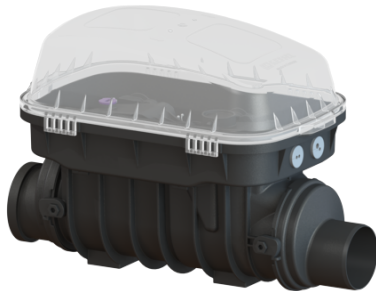

Reinigingsbuis Controlfix DN 100, vrijliggend

Artikel informatie

Artikel nr.: 80100
GTIN: 4026092002681
Korting groep: 30

Voordelen

- Kan eenvoudig tot Staufix SWA,
- Staufix FKA of Pumpfix F worden omgebouwd
- Sneller
- en zonder gereedschap toegang voor de reiniging
- Verkrijgbaar als complete of modulaire set

Beschrijving

De hoogwaardige reinigingsbuis voor fecaliëhoudend en fecaliëvrij afvalwater maakt een comfortabele toegang tot de afvalwaterleidingen voor revisie- en onderhoudswerkzaamheden mogelijk.

Omdat het KESSEL-systeem modulair is, kunnen bestaande installaties probleemloos tot de hoogwaardige terugstuwbeveiliging Staufix SWA, Staufix FKA of de terugstuwpompinstallatie Pumpfix F worden omgebouwd.

Soort afvalwater:	fecaliëhoudend en fecaliëvrij afvalwater
Inbouwsituatie:	vrijliggende riolering
Afleveringstoestand:	Klaar voor installatie

Algemene karakteristieken:

Nominale breedte (DN):	100
Uitwendige diameter (DA):	110
Kleur:	zwart

Afmetingen:

Lengte:	486 mm
---------	--------

Breedte: 350 mm
Hoogte: 422 mm

Basiselement:

Uitvoering aansluiting: inclusief spie en mof

Afdekkingskarakteristieken:

Soort afdekking: Beschermkap
Afdekkingsmateriaal: Kunststof
Afdekking kleur: transparant
Lengte: 542 mm
Breedte: 350 mm
Hoogte: 165 mm
Vergrendeling: Klemsluiting