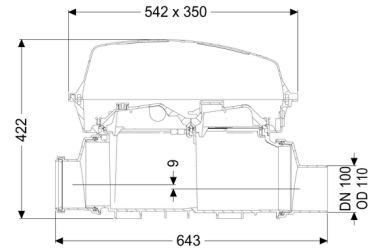

Reinigingsbuis Controlfix DN 100, vrijliggend

Artikel informatie

Artikel nr.: 80100
GTIN: 4026092002681
Korting groep: 30

Voordelen

- Kan eenvoudig tot Staufix SWA,
- Staufix FKA of Pumpfix F worden omgebouwd
- Sneller
- en zonder gereedschap toegang voor de reiniging
- Verkrijgbaar als complete of modulaire set

Beschrijving

De hoogwaardige reinigingsbuis voor fecaliëhoudend en fecaliëvrij afvalwater maakt een comfortabele toegang tot de afvalwaterleidingen voor revisie- en onderhoudswerkzaamheden mogelijk.

Omdat het KESSEL-systeem modulair is, kunnen bestaande installaties probleemloos tot de hoogwaardige terugstuwbeveiliging Staufix SWA, Staufix FKA of de terugstuwpompinstallatie Pumpfix F worden omgebouwd.

Soort afvalwater:	fecaliëhoudend en fecaliëvrij afvalwater
Inbouwsituatie:	vrijliggende riolering
Afleveringstoestand:	Klaar voor installatie

Algemene karakteristieken:

Nominale breedte (DN):	100
Uitwendige diameter (DA):	110
Kleur:	zwart

Afmetingen:

Lengte:	486 mm