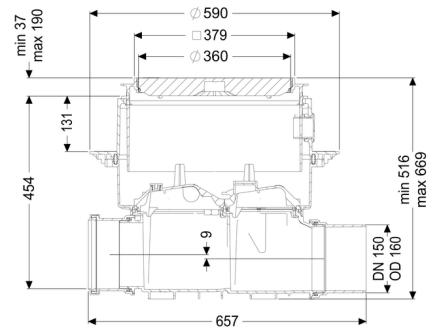

Reinigingsbuis Controlfix DN 150, Vloerplaat, zwart

Artikel informatie

Artikel nr.: 80150S
GTIN: 4026092004098
Korting groep: 30

Voordelen

- Kan eenvoudig tot Staufix SWA,
- Staufix FKA of Pumpfix F worden omgebouwd
- Sneller
- en zonder gereedschap toegang voor de reiniging
- Verkrijgbaar als complete of modulaire set

Beschrijving

De hoogwaardige reinigingsbuis voor fecaliëhoudend en fecaliënvrij afvalwater maakt een comfortabele toegang tot de afvalwaterleidingen voor revisie- en onderhoudswerkzaamheden mogelijk.

Omdat het KESSEL-systeem modulair is, kunnen bestaande installaties probleemloos tot de hoogwaardige terugstuwbeveiliging Staufix SWA, Staufix FKA of de terugstuwpompinstallatie Pumpfix F worden omgebouwd.

Soort afvalwater: fecaliëhoudend en fecaliënvrij afvalwater
Inbouwsituatie: vloerinbouw

Uitvoering:

Soort afdichting: Composietafdichting
Afleveringstoestand: Klaar voor installatie (koppelstukken bouwzijdig aan te sluiten)

Algemene karakteristieken:

Nominale wijdte (DN): 150