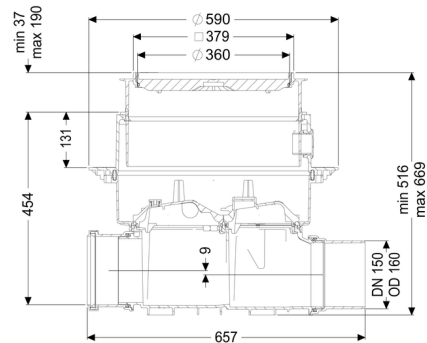

Reinigingsbuis Controlfix DN 150, Vloerplaat, betegelbaar

Artikel informatie

Artikel nr.: 80150X
 GTIN: 4026092004104
 Korting groep: 30

Voordelen

- Kan eenvoudig tot Staufix SWA,
- Staufix FKA of Pumpfix F worden omgebouwd
- Sneller
- en zonder gereedschap toegang voor de reiniging
- Verkrijgbaar als complete of modulaire set

Algemene karakteristieken:

Nominale breedte (DN): 150

Uitwendige diameter (DA): 160
Kleur: zwart

Afmetingen:

Lengte: 486 mm
Breedte: 590 mm
Uitsparingsmaat lengte: 750 mm
Uitsparingsmaat breedte: 750 mm

Reservoir:

Inbouwdiepte: 486 - 640 mm
Grondwaterdichtheid vanaf bodem: 3.000 mm

Basiselement:

Uitvoering aansluiting: inclusief spie en mof
In hoogte verstelbaar: telescopisch opzetstuk

Afdekkingskarakteristieken:

Soort afdekking: betegelbare afdekplaat
Afdekkingsmateriaal: Kunststof
Tegeldikte max.: 16 mm
Belastingsklasse: K 3 (EN 1253-1)
Lengte: 366 mm
Breedte: 366 mm
Dichtheid: spatwaterdicht
Vergrendeling: Lock & Lift
Afschot: 9 mm