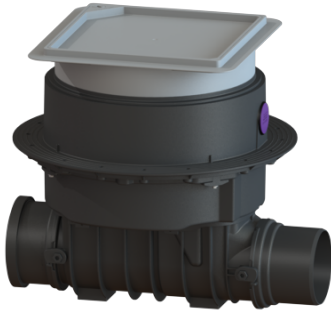

Reinigingsbuis Controlfix DN 150, Vloerplaat, betegelbaar

Artikel informatie

Artikel nr.: 80150X
 GTIN: 4026092004104
 Korting groep: 30

Voordelen

- Kan eenvoudig tot Staufix SWA,
- Staufix FKA of Pumpfix F worden omgebouwd
- Sneller
- en zonder gereedschap toegang voor de reiniging
- Verkrijgbaar als complete of modulaire set

Beschrijving

De hoogwaardige reinigingsbuis voor fecaliënhoudend en fecaliënvrij afvalwater maakt een comfortabele toegang tot de afvalwaterleidingen voor revisie- en onderhoudswerkzaamheden mogelijk.

Omdat het KESSEL-systeem modulair is, kunnen bestaande installaties probleemloos tot de hoogwaardige terugstuwbeveiliging Staufix SWA, Staufix FKA of de terugstuwpompinstallatie Pumpfix F worden omgebouwd.

Algemene karakteristieken:

Nominale breedte (DN): 150

Uitwendige diameter (DA): 160
Kleur: zwart

Afmetingen:

Lengte: 486 mm
Breedte: 590 mm
Uitsparingsmaat lengte: 750 mm
Uitsparingsmaat breedte: 750 mm

Reservoir:

Inbouwdiepte: 486 - 640 mm
Grondwaterdichtheid vanaf bodem: 3.000 mm

Basiselement:

Uitvoering aansluiting: inclusief spie en mof
In hoogte verstelbaar: telescopisch opzetstuk

Afdekkingskarakteristieken:

Soort afdekking: betegelbare afdekplaat
Afdekkingsmateriaal: Kunststof
Tegeldikte max.: 16 mm
Belastingsklasse: K 3 (EN 1253-1)
Lengte: 366 mm
Breedte: 366 mm
Dichtheid: spatwaterdicht
Vergrendeling: Lock & Lift
Afschot: 9 mm