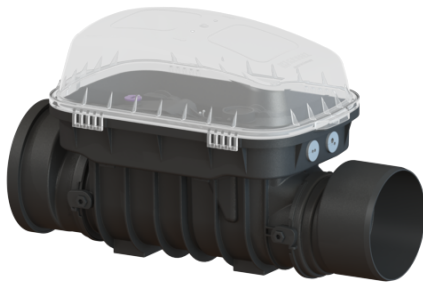

## Reinigingsbuis Controlfix DN 200, vrijliggend

### Voordelen

- Kan eenvoudig tot Staufix SWA,
- Staufix FKA of Pumpfix F worden omgebouwd
- Sneller
- en zonder gereedschap toegang voor de reiniging
- Verkrijgbaar als complete of modulaire set

### Beschrijving

De hoogwaardige reinigingsbuis voor fecaliënhoudend en fecaliënvrij afvalwater maakt een comfortabele toegang tot de afvalwaterleidingen voor revisie- en onderhoudswerkzaamheden mogelijk.

Omdat het KESSEL-systeem modulair is, kunnen bestaande installaties probleemloos tot de hoogwaardige terugstuwbeveiliging Staufix SWA, Staufix FKA of de terugstuwpompinstallatie Pumpfix F worden omgebouwd.