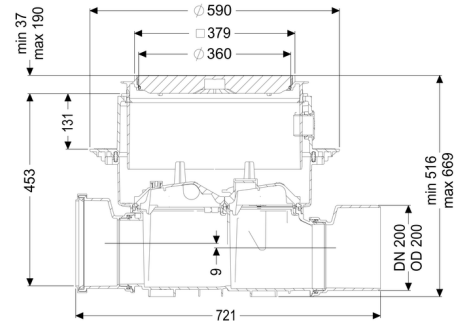

Reinigingsbuis Controlfix DN 200, Vloerplaat, zwart

Artikel informatie

Artikel nr.: 80200S
GTIN: 4026092046647
Korting groep: 30

Voordelen

- Kan eenvoudig tot Staufix SWA,
- Staufix FKA of Pumpfix F worden omgebouwd
- Sneller
- en zonder gereedschap toegang voor de reiniging
- Verkrijgbaar als complete of modulaire set

Beschrijving

De hoogwaardige reinigingsbuis voor fecaliënhoudend en fecaliënvrij afvalwater maakt een comfortabele toegang tot de afvalwaterleidingen voor revisie- en onderhoudswerkzaamheden mogelijk.

Omdat het KESSEL-systeem modulair is, kunnen bestaande installaties probleemloos tot de hoogwaardige terugstuwbeveiliging Staufix SWA, Staufix FKA of de terugstuwpompinstallatie Pumpfix F worden omgebouwd.

Soort afvalwater: fecaliënhoudend en fecaliënvrij afvalwater
Inbouwsituatie: vloerinbouw

Uitvoering:

Soort afdichting: Composietafdichting

Afleveringstoestand: Klaar voor installatie (koppelstukken bouwzijdig aan te sluiten)

Algemene karakteristieken:

Nominale wijdte (DN): 200