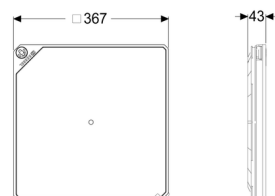

Afdekking oppervl.waterbest. betegelbaar

Artikel informatie

Artikel nr.: 830052
GTIN: 4026092077276
Korting groep: 10

Beschrijving

Algemene karakteristieken:

Materiaal: Kunststof
Kleur: steengrijs

Afdekkingskarakteristieken:

Tegeldikte max.: 16 mm
Oppervlak: betegelbaar
Uitvoering: waterwaterdicht