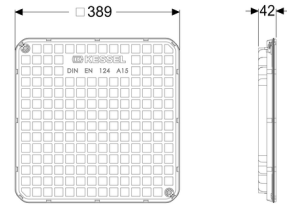

## Afdekplaat spatwaterdicht, zwart