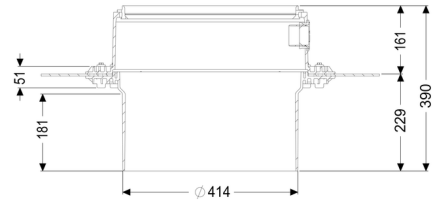

verlengstuk H: 360 mm, met centrale flens

Artikel informatie

Artikel nr.: 83075
GTIN: 4026092069141
Korting groep: 30

Beschrijving

Verlengstuk met centrale flens voor inbouw in waterdicht beton, geschikt voor vloerinbouwinstallaties.

De set (volledig gemonteerd) bestaat uit een verlengstuk (H: 360 mm), afdichting en bouwfaseafdekking. tegenflens, schroeven, afsluitbaan van elastomeer (d: 800 mm).

Uitvoering:

Afdichting: Afdichting

Algemene karakteristieken:

Materiaal: Kunststof
Kleur: zwart

Afmetingen:

Diameter: 458 mm
Dagmaat (LW): 400