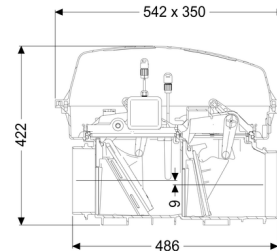

Terugstuwautomaat Staufix FKA zonder aansluitspie, vrijliggend

Artikel informatie

Artikel nr.: 84000
GTIN: 4026092053874
Korting groep: 30

Voordelen

- Veilig motorisch afsluitsysteem met optische sonde
- Snel en eenvoudig onderhoud zonder gereedschap
- Verkrijgbaar als complete of modulaire set

Beschrijving

De hoogwaardige terugstuwautomaat voor fecaliënhoudend en fecaliënvrij afvalwater is uitgerust met een motorisch afsluitsysteem dat bij terugstuw automatisch wordt gesloten. Een tweede afsluitsysteem dient als handmatig sluitbare noodafsluiter.

De installatie wordt aangestuurd met een gebruiksvriendelijke besturingskast, die optioneel via een potentiaalvrij contact in het gebouwbeheersysteem kan worden geïntegreerd of optioneel via gsm waarschuwingen en storingsmeldingen kan versturen.

Omdat het KESSEL-systeem modulair is, kunnen bestaande installaties probleemloos worden omgebouwd tot de terugstuwopinstallatie Pumpfix F.
Soort afvalwater: fecaliënhoudend afvalwater
Inbouwsituatie: vrijliggende riolering

Uitvoering:

Noodvergrendeling:	ja
Afleveringstoestand:	Modulepakket voor bouwzijdige montage.
Terugstuwbeveiliging:	Type 3
Aantal mechanische terugstuwkleppen:	1