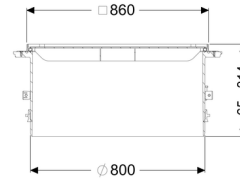

Opzetstuk met afdekplaat LW 800, Klasse K 3, betegelbaar

Artikel informatie

Artikel nr.: 8740175
GTIN: 4026092070413
Korting groep: 60

Beschrijving

Traploos in hoogte verstelbaar opzetstuk voor schacht LW 1000, bestaande uit een afdekplaat, afdichtingen en verbindingsspieën

Algemene karakteristieken:

Materiaal: Kunststof, rvs
Kleur: zwart

Afmetingen:

Dagmaat (LW): 800
Verstelbereik: 65 - 314 mm

Afdekkingskarakteristieken:

Belastingsklasse: K 3 (EN 1253-1)
Oppervlak: betegelbaar
Vergrendeling: geschroefd
Uitvoering: waterwaterdicht