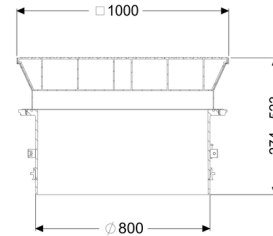

## Opzetstuk met afdekplaat vierkant LW 800, Klasse D

### Beschrijving

Traploos in hoogte verstelbaar opzetstuk voor schacht LW 1000, bestaande uit een beloopbare afdekking waar de betonvloer omheen kan worden gestort, met binnenliggende scharnieren, vorst- en weerbestendige afdichting rondom, gasveer om het openen te vergemakkelijken en automatisch vergrendelingsysteem. Op de inbouwlocatie moet een betonnen ring rondom de installatie worden gemaakt. Passend bij een conus met toegang van 800 mm.

### Afmetingen:

Dagmaat (LW): 800  
Verstelbereik: 274 - 523 mm