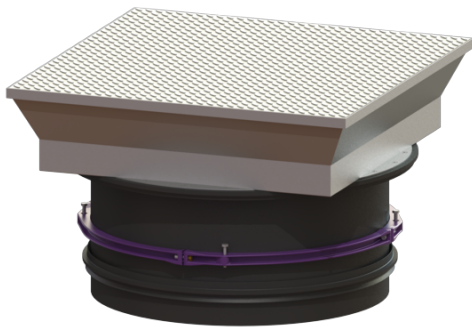

## Opzetstuk met afdekplaat vierkant LW 800, Klasse D

### Beschrijving

Traploos in hoogte verstelbaar opzetstuk voor schacht LW 1000, bestaande uit een beloopbare afdekking waar de betonvloer omheen kan worden gestort, met binnenliggende scharnieren, vorst- en weerbestendige afdichting rondom, gasveer om het openen te vergemakkelijken en automatisch vergrendelingsysteem. Op de inbouwlocatie moet een betonnen ring rondom de installatie worden gemaakt. Passend bij een conus met toegang van 800 mm.

### Algemene karakteristieken:

Materiaal: Kunststof, rvs  
Kleur: zwart

### Afmetingen:

Dagmaat (LW): 800  
Verstelbereik: 274 - 523 mm