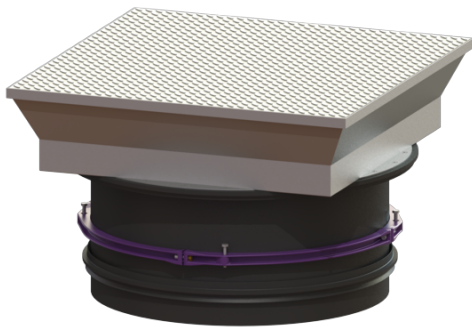

Opzetstuk met afdekplaat vierkant LW 800, Klasse D

Artikel informatie

Artikel nr.: 8740180
GTIN: 4026092070468
Korting groep: 60

Beschrijving

Traploos in hoogte verstelbaar opzetstuk voor schacht LW 1000, bestaande uit een beloopbare afdekking waar de betonvloer omheen kan worden gestort, met binnenliggende scharnieren, vorst- en weerbestendige afdichting rondom, gasveer om het openen te vergemakkelijken en automatisch vergrendelingsysteem. Op de inbouwlocatie moet een betonnen ring rondom de installatie worden gemaakt. Passend bij een conus met toegang van 800 mm.

Algemene karakteristieken:

Materiaal: Kunststof, rvs
Kleur: zwart

Afmetingen:

Dagmaat (LW): 800
Verstelbereik: 274 - 523 mm

Afdekkingskarakteristieken:

Belastingsklasse: D 400 (EN 124)
Oppervlak: rvs
Vergrendeling: geschroefd