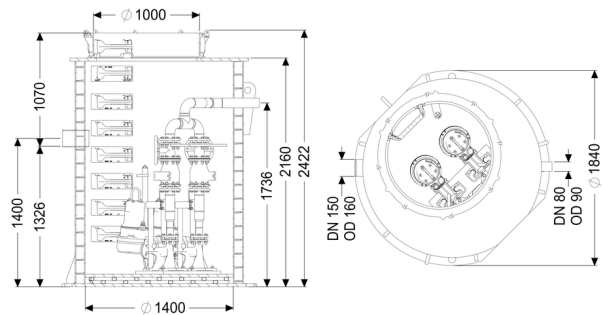

Pompstation Aquapump XXL Duo, STZ 7500-S1

Artikel informatie

Artikel nr.: 8743041
 GTIN: 4026092078099
 Korting groep: 60

Beschrijving

Soort afvalwater:
 Inbouwsituatie:

fecaliënhoudend afvalwater
 aardinbouw

Duo-installatie
 Natte opstelling
 schuif van gietijzer
 Besturingskast
 geïntegreerd
 ja
 in combinatie met schachtmodule
 100 mm
 100 mm

Afleveringstoestand:

Voorgemonteerd voor bouwzijdige montage
 (pompen, sensoren en de besturingskast bouwzijdig
 aan te sluiten)

Algemene karakteristieken:

Kleur:
 Norm:

zwart
 EN 12050-1

Afmetingen:

Lengte:	1.880 mm
Breedte:	1.880 mm
Hoogte:	2.440 mm

Reservoir:

Aantal toevoeren:	1 ST
Nominale toevoer (DN):	150
Nominale toevoerdiameter (DA):	160 mm
Afstand onderkant toevoerbuis tot reservoirbodem:	1.320 mm
Afstand hart afvoer tot reservoirbodem:	1.735 mm
Afstand hart toevoerbuis tot aan reservoirbodem:	1.400 mm
Nuttig volume:	800 l
Persleidingaansluiting:	horizontaal
Persleidingaansluiting (DN):	80 mm
Persleidingaansluiting (DA):	90 mm
Grondwaterdichtheid vanaf bodem:	3.000 mm
Dagmaat reservoir (LW):	1.600 mm
Dagmaat toegang (LW):	1.000 mm
Schachtsysteem:	Wikkelbuis

Loopband:

Pomp:	STZ 7500
Aantal pompen:	2
Opvoercapaciteit max.:	30,7 m ³ /h
Opvoerhoogte max.:	42 m
Modus:	S1
Vermogen P1:	7,5 kW
Vermogen P2:	6,4 kW
Toerental:	2.900 U/min
Temperatuur te verpompen materiaal (permanent) max.:	40 °C
Aansluittype:	Directe aansluiting
Gewicht:	104 kg
Type schoepenwiel:	Snijwerk
Lengte van pompkabel:	10 m
Nominale stroomsterkte:	13 A
Beschermingsklasse pomp:	IP 68 (20 m)
Beschermingsklasse:	I
Type aansluitleiding pomp:	H07RN8-F PLU 10G 1,5 mm ²
Temperatuurbewaking:	geïntegreerd
Cos phi - vermogensfactor:	0,88
Isolatieklasse:	H