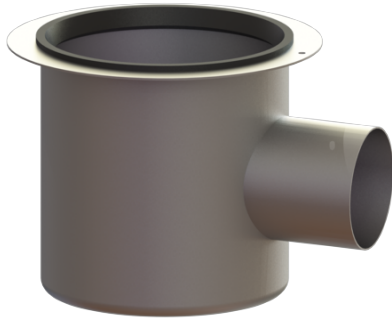

## Basiselement Ferrofix Sys 200, Uitloop horizontaal, St.sl. rvs

### Beschrijving

Het basiselement Ferrofix van rvs is in combinatie met een Systeem 200-opzetstuk bedoeld voor puntafwatering en is uitgerust met een uitneembaar stankslot, een afdichting en een bouwfaseafdekking.

De uitloopaansluiting is geschikt voor het aansluiten van SML-pijpen.

### Afmetingen:

Lengte:	280 mm
Breedte:	280 mm
Hoogte:	225 mm