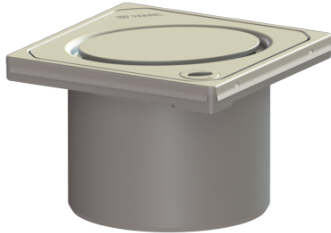

Opzetstuk Systeem 100, Designrooster Oval, rvs 304, L 15

Artikel informatie

Artikel nr.: 27202
GTIN: 4026092028742
Korting groep: 10

Voordelen

- Keuze uit verschillende afdekkingen
- Afdekkingen van rvs

Beschrijving

Het opzetstuk kan worden gecombineerd met een basiselement van het modulaire KESSEL-systeem 100 voor puntafwatering binnenshuis.

Uitvoering:

Systeem: 100

Afmetingen:

Hoogte: 90 mm

Afdekkingskarakteristieken:

Soort afdekking:	Designrooster
Roosterdesign:	Oval
Afdekkingsmateriaal:	rvs V2A
Afdekking kleur:	zilver
Belastingsklasse:	L 15 (EN 1253-1)
Hoogte:	16 mm
Oppervlak:	geslepen
Vergrendeling:	Lock & Lift

Rooster:

Framelengte:	132 mm
Framebreedte:	132 mm
Framemateriaal:	rvs V2A

vorm opzetstuk:
Materiaal opzetstuk:

hoekig
ABS