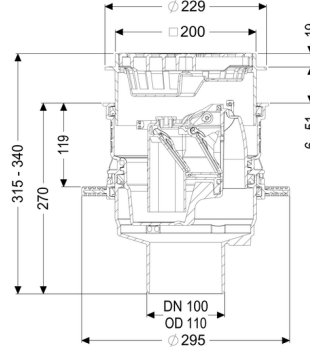

Kelderafvoer Universele Plus vert., zwart, Terugstuwbev., Waterdicht

Artikel informatie

Artikel nr.: 27631
GTIN: 4026092096864
Korting groep: 10

Beschrijving

De kelderafvoer Universele Plus van kunststof is uitgerust met een uitneembare terugstuwbeveiliging met twee terugstuwkleppen, een handmatig vergrendelbare noodafsluiter en een vuilvanger.

De afvoer is drukwaterdicht tot 0,6 bar (MFPA Leipzig getest)) zoals ook radondicht (IAF Radioökologie GmbH getest).

Soort afvalwater: fecaliënvrij afvalwater
Inbouwsituatie: vloerinbouw

Uitvoering:

Noodvergrendeling: ja
Waterslothoogte: 60 mm
Terugstuwbeveiliging: Type 5
Aantal mechanische terugstuwkleppen: 2

Algemene karakteristieken:

Nominale breedte (DN): 100
Kleur: zwart
Norm: EN 1253, EN 13564