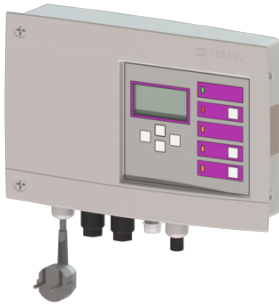

(28746)

Artikel informatie

Artikel nr.: 28746
GTIN: 4026092052242
Korting groep: 20

Beschrijving

Uitvoering:

Soort installatie: Duo-installatie

Algemene karakteristieken:

Kleur: grijs

Besturing:

Bedrijfsspanning:	230 V
Netfrequentie:	50 Hz
Zelfdiagnosesysteem (SDS):	ja
Batterijbuffer:	ja
Meerregelige displayweergave:	ja
Logboekfunctie:	ja
USB-interface:	ja
GSM-interface:	ja
Potentiaalvrij contact:	optioneel
Beschermingsklasse besturingskast:	IP 54
Kabellengte besturingskast:	1,4 m