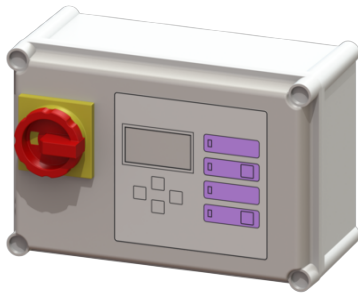

## Besturingskast Comfort 400 V, Aqualift Mono, 4,0 – 6,3 A

### Beschrijving

Besturingskast Comfort, geschikt voor enkele 400V-installaties.  
Gebruiksvriendelijke besturing via het menu op het scherm met meerdere regels.  
Met zelfdiagnosesysteem (ZDS) en herinneringsfunctie voor het volgende onderhoud. Weergave actuele meetwaarden. Functierelevante parameters kunnen eenvoudig worden ingesteld dankzij de geïntegreerde bedrijfsurenteller.  
Alarm- en storingsmeldingen kunnen optioneel via gsm worden doorgestuurd.

### Algemene karakteristieken:

Kleur: grijs