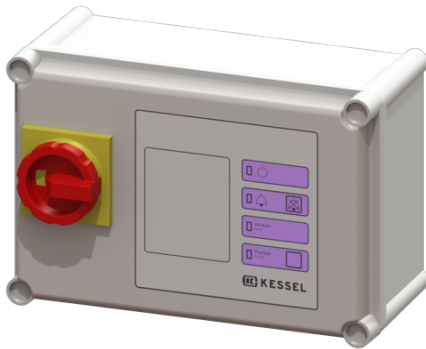

Besturingskast Comfort 400 V, Aqualift Mono, 6,3 – 10,0 A

Artikel informatie

Artikel nr.: 28781
GTIN: 4026092058732
Korting groep: 20

Beschrijving

Besturingskast Comfort, geschikt voor enkele 400V-installaties.
Gebruiksvriendelijke besturing via het menu op het scherm met meerdere regels.
Met zelfdiagnosesysteem (ZDS) en herinneringsfunctie voor het volgende onderhoud. Weergave actuele meetwaarden. Functierelevante parameters kunnen eenvoudig worden ingesteld dankzij de geïntegreerde bedrijfsurenteller.
Alarm- en storingsmeldingen kunnen optioneel via gsm worden doorgestuurd.

Uitvoering:

Soort installatie: Mono-installatie
Serie: ab 03/2010

Algemene karakteristieken:

Kleur: grijs

Besturing:

Besturingskast: Comfort
Bedrijfsspanning: 400 V
Netfrequentie: 50 Hz
Zelfdiagnosesysteem (SDS): ja
Batterijbuffer: ja
Meerregelige displayweergave: ja
Logboekfunctie: ja
USB-interface: nee
GSM-interface: ja
Potentiaalvrij contact: ja
Motorbeveiligingsschakelaar: ja
nominale stroomsterkte: 6,3 - 10 A