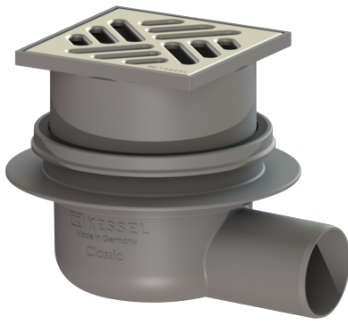

Terrasafvoer Lijmfl., DN 50, horizontaal, Sleufrooster

Artikel informatie

Artikel nr.: 40151.90
GTIN: 4026092029305
Korting groep: 10

Beschrijving

De terrasafvoer van ABS is uitgerust met een vorstbestendige uitloop en een afdichting.

afdichting van het basiselement:

Lijmflens (geschikt voor tegengaan van vochtpenetratie)

Algemene karakteristieken:

Nominale breedte (DN): 50

Afmetingen:

Lengte:	332 mm
Breedte:	332 mm
Hoogte:	152 mm
Uitsparingsmaat lengte:	180 mm
Uitsparingsmaat breedte:	180 mm

Reservoir:

Aantal afvoeren: 1 ST

Basiselement:

Materiaal afvoerelement:	ABS
Uitvoering aansluiting:	zijwaarts

In hoogte verstelbaar:	telescopisch opzetstuk
In hoogte verstelbaar:	20 - 60 mm

Afdekkingskarakteristieken:

Soort afdekking:	Sleufrooster
Afdekkingsmateriaal:	rvs V2A
Afdekking kleur:	zilver
Belastingsklasse:	K 3 (EN 1253-1)
Lengte:	100 mm
Breedte:	100 mm
Oppervlak:	Gepolijst rvs

Rooster:

Framelengte:	107 mm
Framebreedte:	107 mm
Framemateriaal:	ABS
vorm opzetstuk:	hoekig
Materiaal opzetstuk:	ABS
Afvoercapaciteit (l/s) bij 20 mmwk:	0,9 l/s